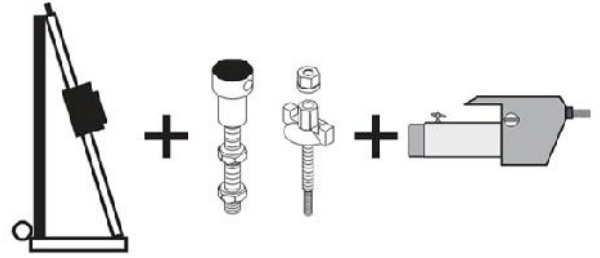

1

T4 300-EL –

•
•
•
•
•
•
•
•

		CARDI s.r.l. Via Leonardo Da Vinci, 21 24030 - Pontida (BG) - Italy	
T4 300-EL A1			
3420 W		230 V~ 16 A 50 + 60 Hz	
	n_p /min	n /min	\varnothing mm
o	490	320	300 \div 130
∞	1160	760	130 + 50
Serial n.:			
Made In E.U.		(2013)	