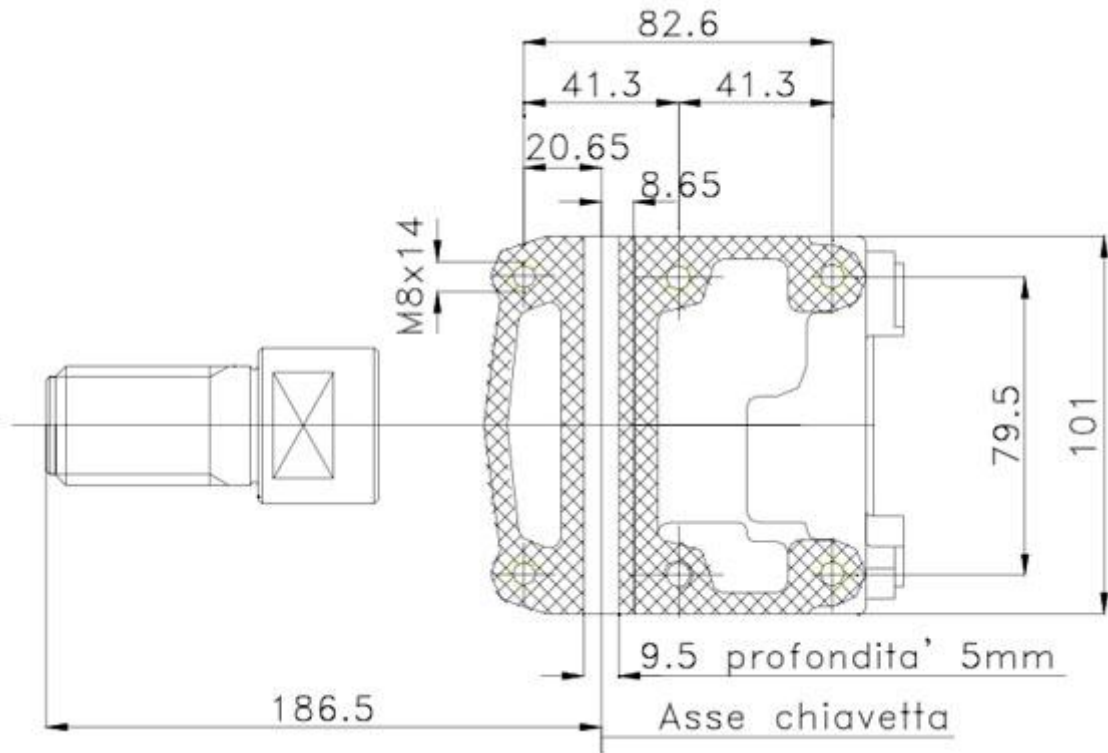

5

5.1

T4 300-EL 3 :

- •
- •
- 300-EL – (6 M8, T4) 4 16