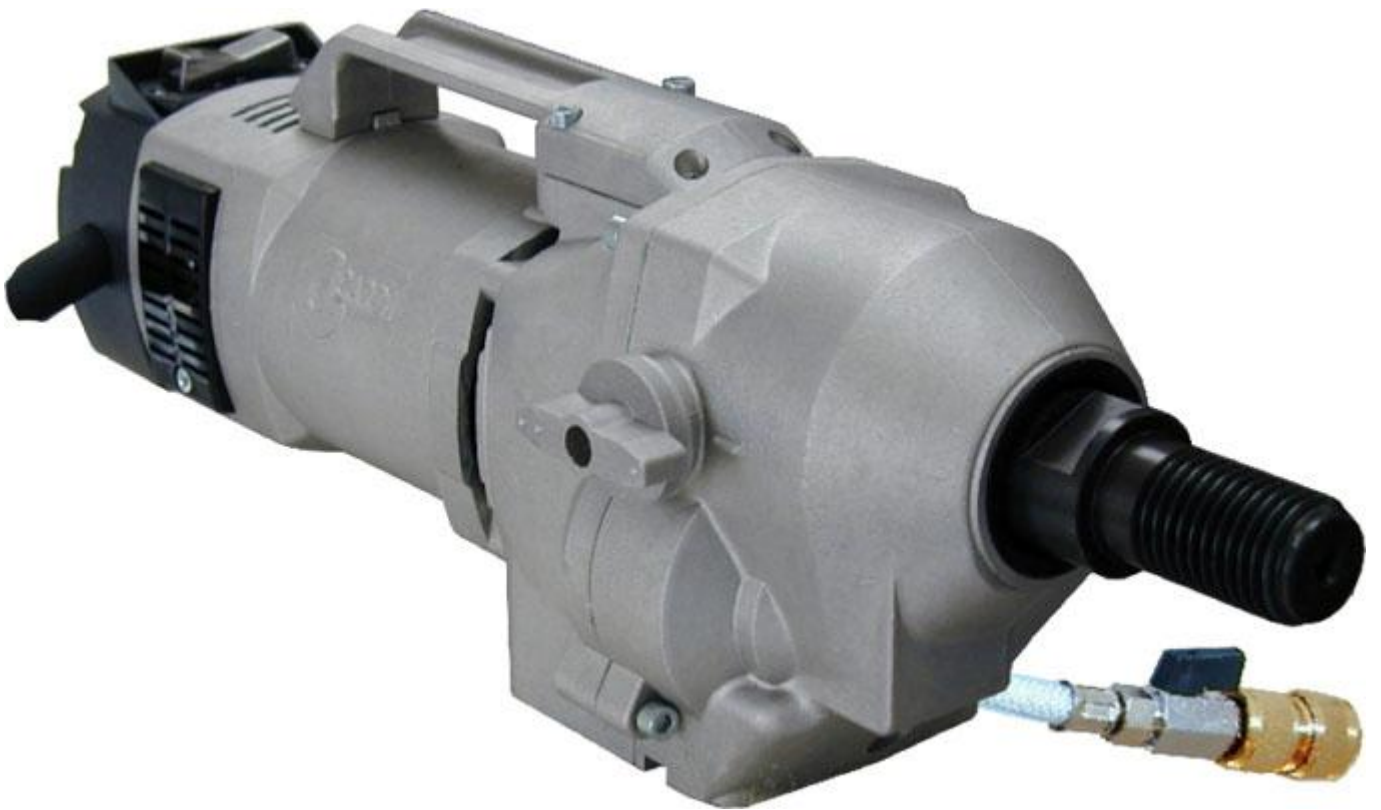

T4 300-EL

1-

/

Cardi s.r.l.
via Leonardo da Vinci, 21, I-24030 Pontida (BG), Italy
Tel. +39 035 795029
Fax +39 035 796190
www.cardi.biz

ADR TECH
Tel. +39 (495) 925-6150
www.adr-t.ru
E-mail: info@adr-t.ru

1	.....	3
2	.....	3
2.1	.....	3
2.2	.....	3
2.3	.....	3
2.4	.....	3
2.5	.....	3
3	.....	4
4	.....	4
5	.....	5
5.1	.....	5
5.2	.....	5
5.2.1	.....	5
5.2.2	.....	5
5.2.3	.....	6
5.2.4	PRCD	6
5.2.5	.....	6
5.3	.....	7
5.4	.....	7
5.5	.....	8
6	.....	8
6.1	.....	9
6.2	.....	9
7	.....	9
7.1	.....	9
7.2	.....	9
8	.....	10
9	.....	10